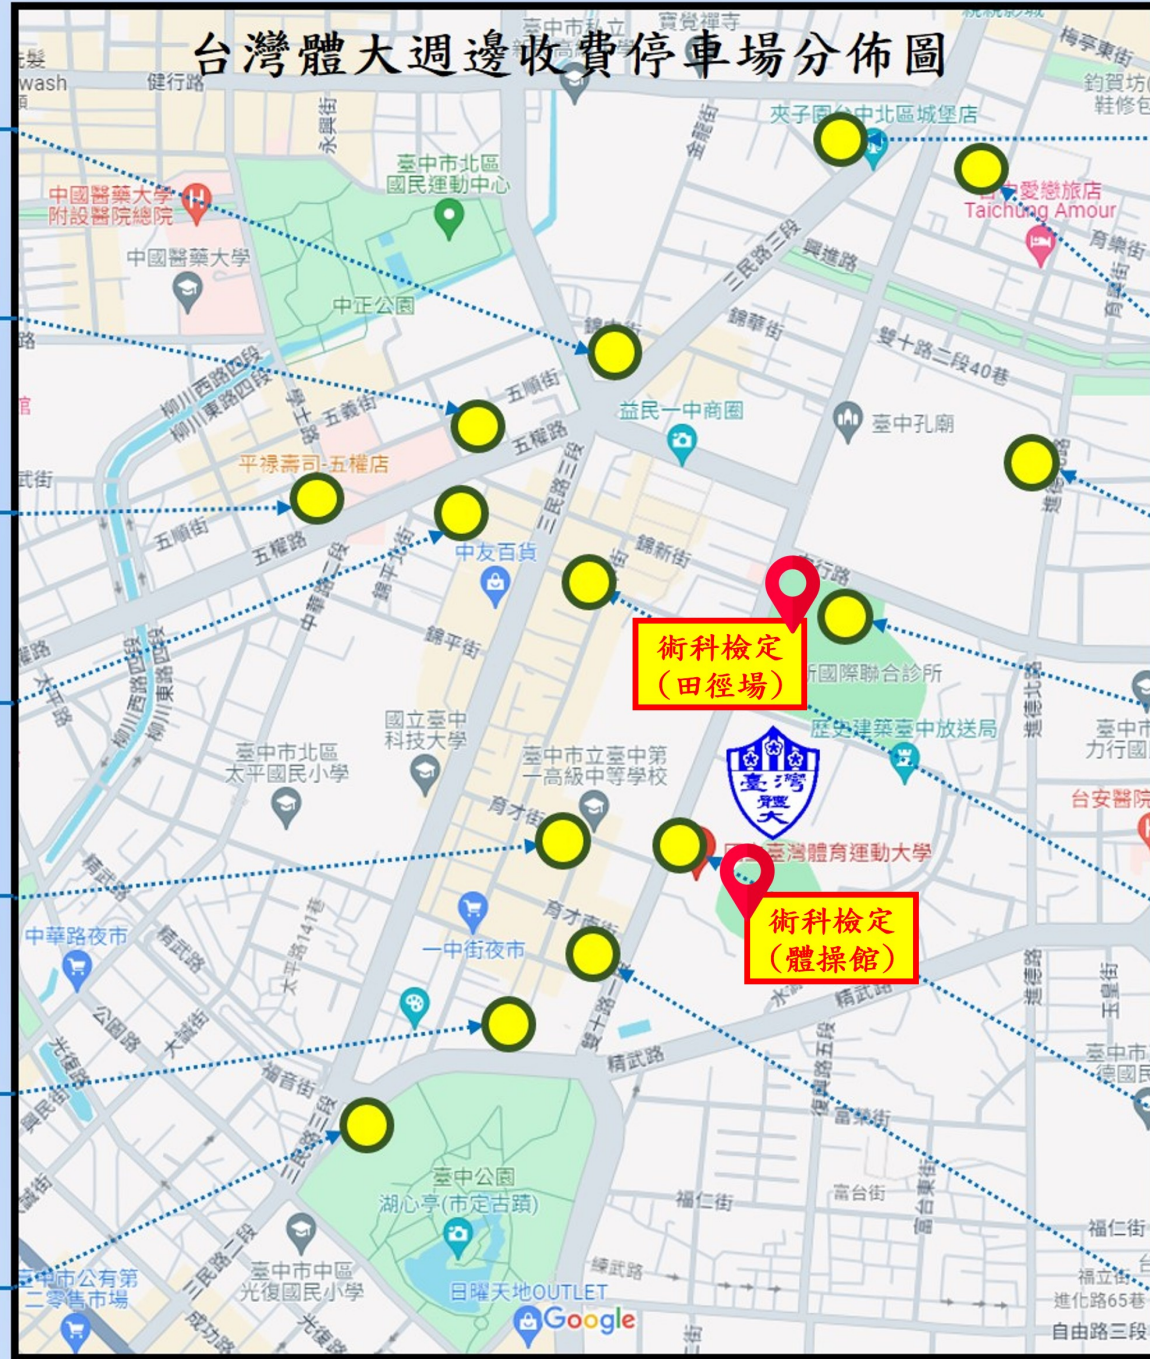

三民路  
金龍停車場

五權路  
五權立體停車場

五權路  
學士停車場

育才北路  
玉雪停車場

育才街  
城市車旅停車場

精武路  
新興停車場

精武路  
台中公園停車場

三民路  
寶雅三民停車場

育樂街  
育樂停車場

進德北路  
雙十國中停車場

力行路  
台灣體大停車場

育才北路  
一中停車場

雙十路  
台灣體大停車場

太平路  
城市車旅停車場