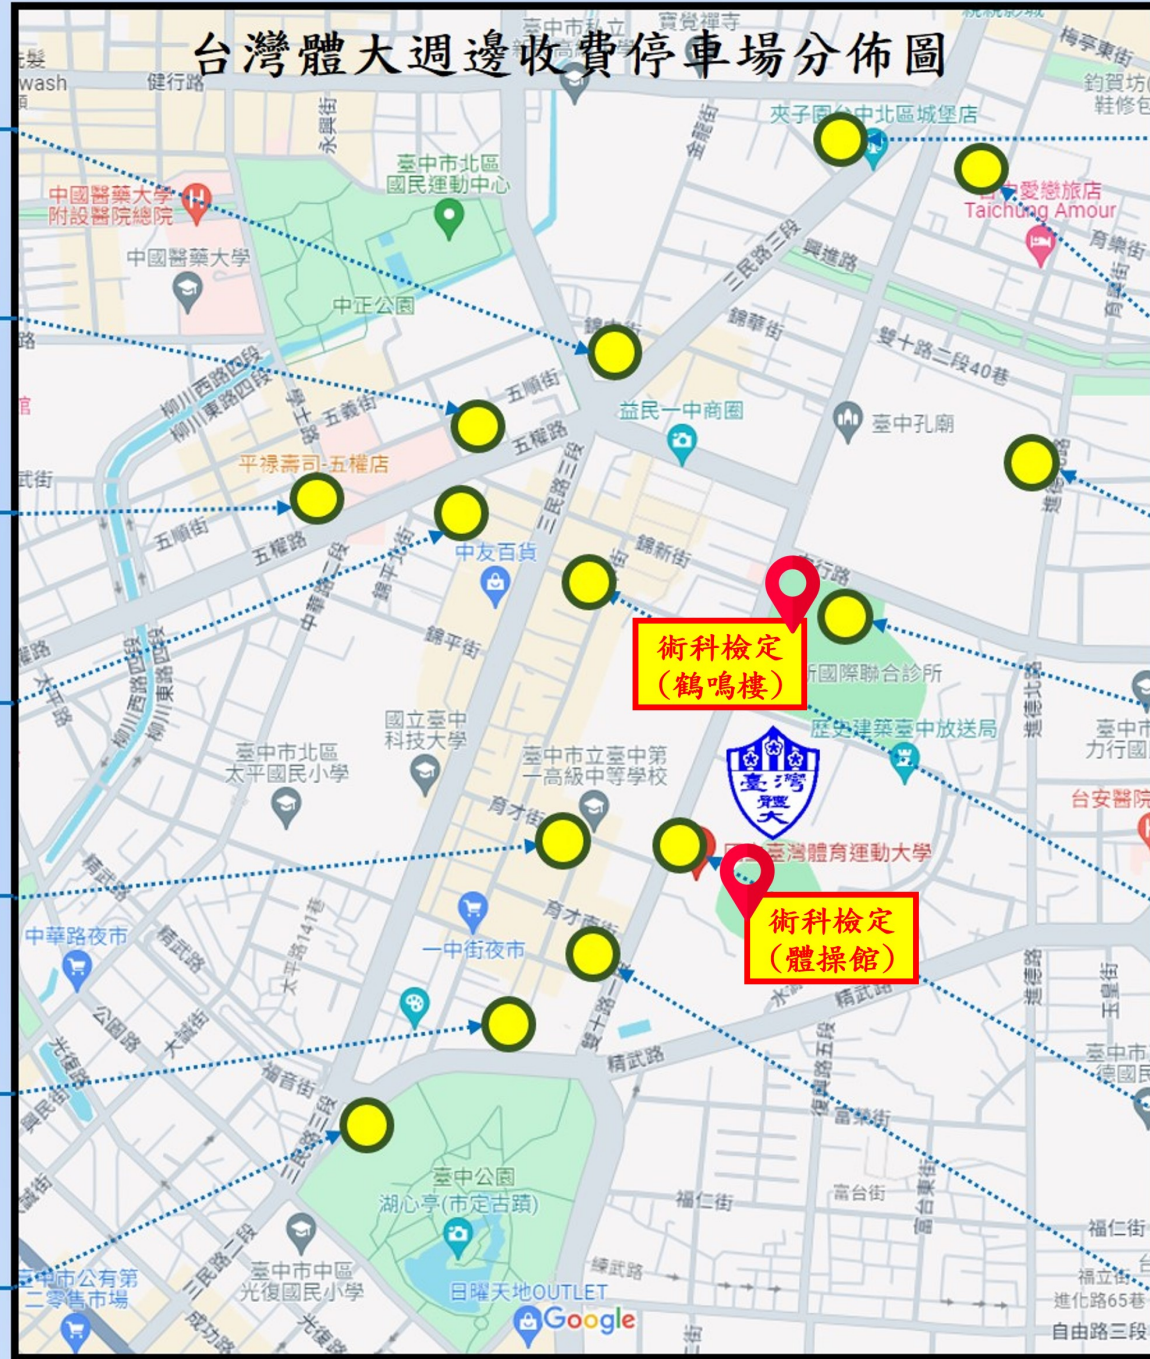

三民路
金龍停車場

五權路
五權立體停車場

五權路
學士停車場

育才北路
玉雪停車場

育才街
城市車旅停車場

精武路
新興停車場

精武路
台中公園停車場

三民路
寶雅三民停車場

育樂街
育樂停車場

進德北路
雙十國中停車場

力行路
台灣體大停車場

育才北路
一中停車場

雙十路
台灣體大停車場

太平路
城市車旅停車場