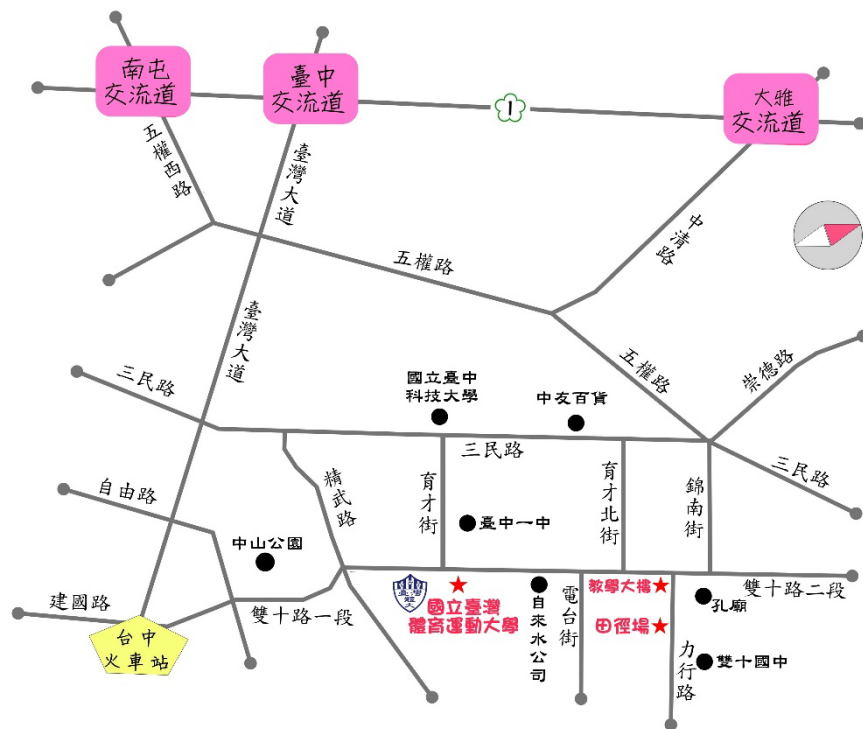

## 參、場地交通資訊

第一場

高雄國家體育場新聞簡報室

高雄市世運大道 100 號

電話：(07)5829000(總機)

公車：紅 53、245 中華幹線、217、218、29、39 號至世運站下車。

捷運：搭乘高雄捷運紅線至 R17 世運站→於 1 號出口出車站再步行約 800 公尺即為高雄國家體育場。

**註：請由軍校路依紅色箭頭進入新聞簡報室。**

第二場

國立臺灣體育運動大學

臺中市北區雙十路一段 16 號

電話：(04)22213108(總機)

公車資訊：

臺中火車站→臺中一中站：7、50、59、65、270、276

臺中高鐵站→臺中一中站：159

臺中高鐵站→臺中科技大學站：26、82、99 延(可步行約 6 分鐘至本校)

臺中高鐵站→中友百貨站：99(可步行約 6 分鐘至本校)

第三場

集思台大會議中心洛克廳

臺北市大安區羅斯福路四段 85 號 B1

電話：(02)23635868(總機)

公車資訊：

捷運公館站-(羅斯福路)：254

捷運公館站(公車專用道-往西區方向)：0 南、1、109、208、208(高架線)、208(區間)

車)、208(基河二期國宅線)、236、251、252、253、278、284、284(直行)、290、52、642、643、644、648、660、671、672、673、676、74、907、景美女中-榮總快速公車、棕 12、綠 11、綠 13、藍 28

捷運公館站(公車專用道-往新店方向)：207、278、280、280(直達車)、284、311、505、530、606、606 區間車、668、675、676、松江幹線、松江-新生幹線、敦化幹線、藍 28